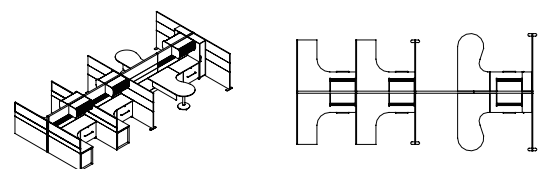

Vik66+vera28 出字型6人工作站
7312*3266*1550mm