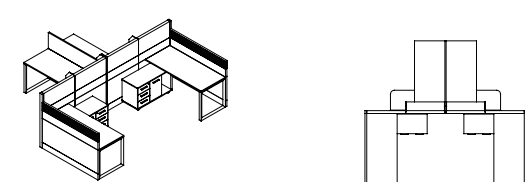

Vik66+vera42 直形接待台
3284*933*975mm

Vik66+vera42 大十字工作站
4950*3242*1350mm

Vik66+vera42 S形两人工作站
3050*1932*1350mm

Vik66+vera42 S形四人工作站
3800*4585*1350mm

Vik66+vera42 工字型工作站
3884*3166*1150mm

Vik66+vera42 四人工作站
3726*3266*1350mm