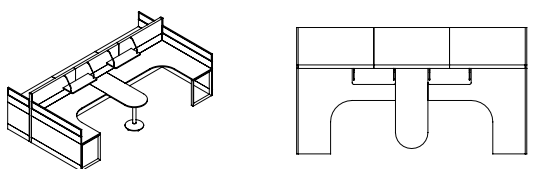

Vik66+vera28 出字型6人工作站
7312*3266*1550mm

Vik66+vera42 F型3人工作站
4926*1666*1150mm

Vik66+vera42 U型2人工作站
3284*1666*1350mm

Vik66+vera42 T型2人工作站
3242*1666*1350mm

Vik66+vera42 5人工作站
4256*2366*1350mm

材质 Material

B级麻绒

P-BB01 P-BB02