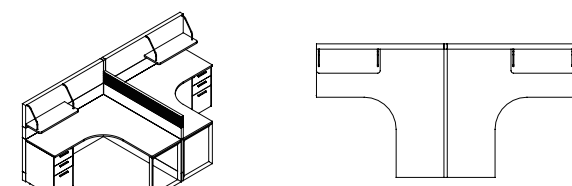

Vik66+vera42 T型2人工作站
3242*1666*1350mm