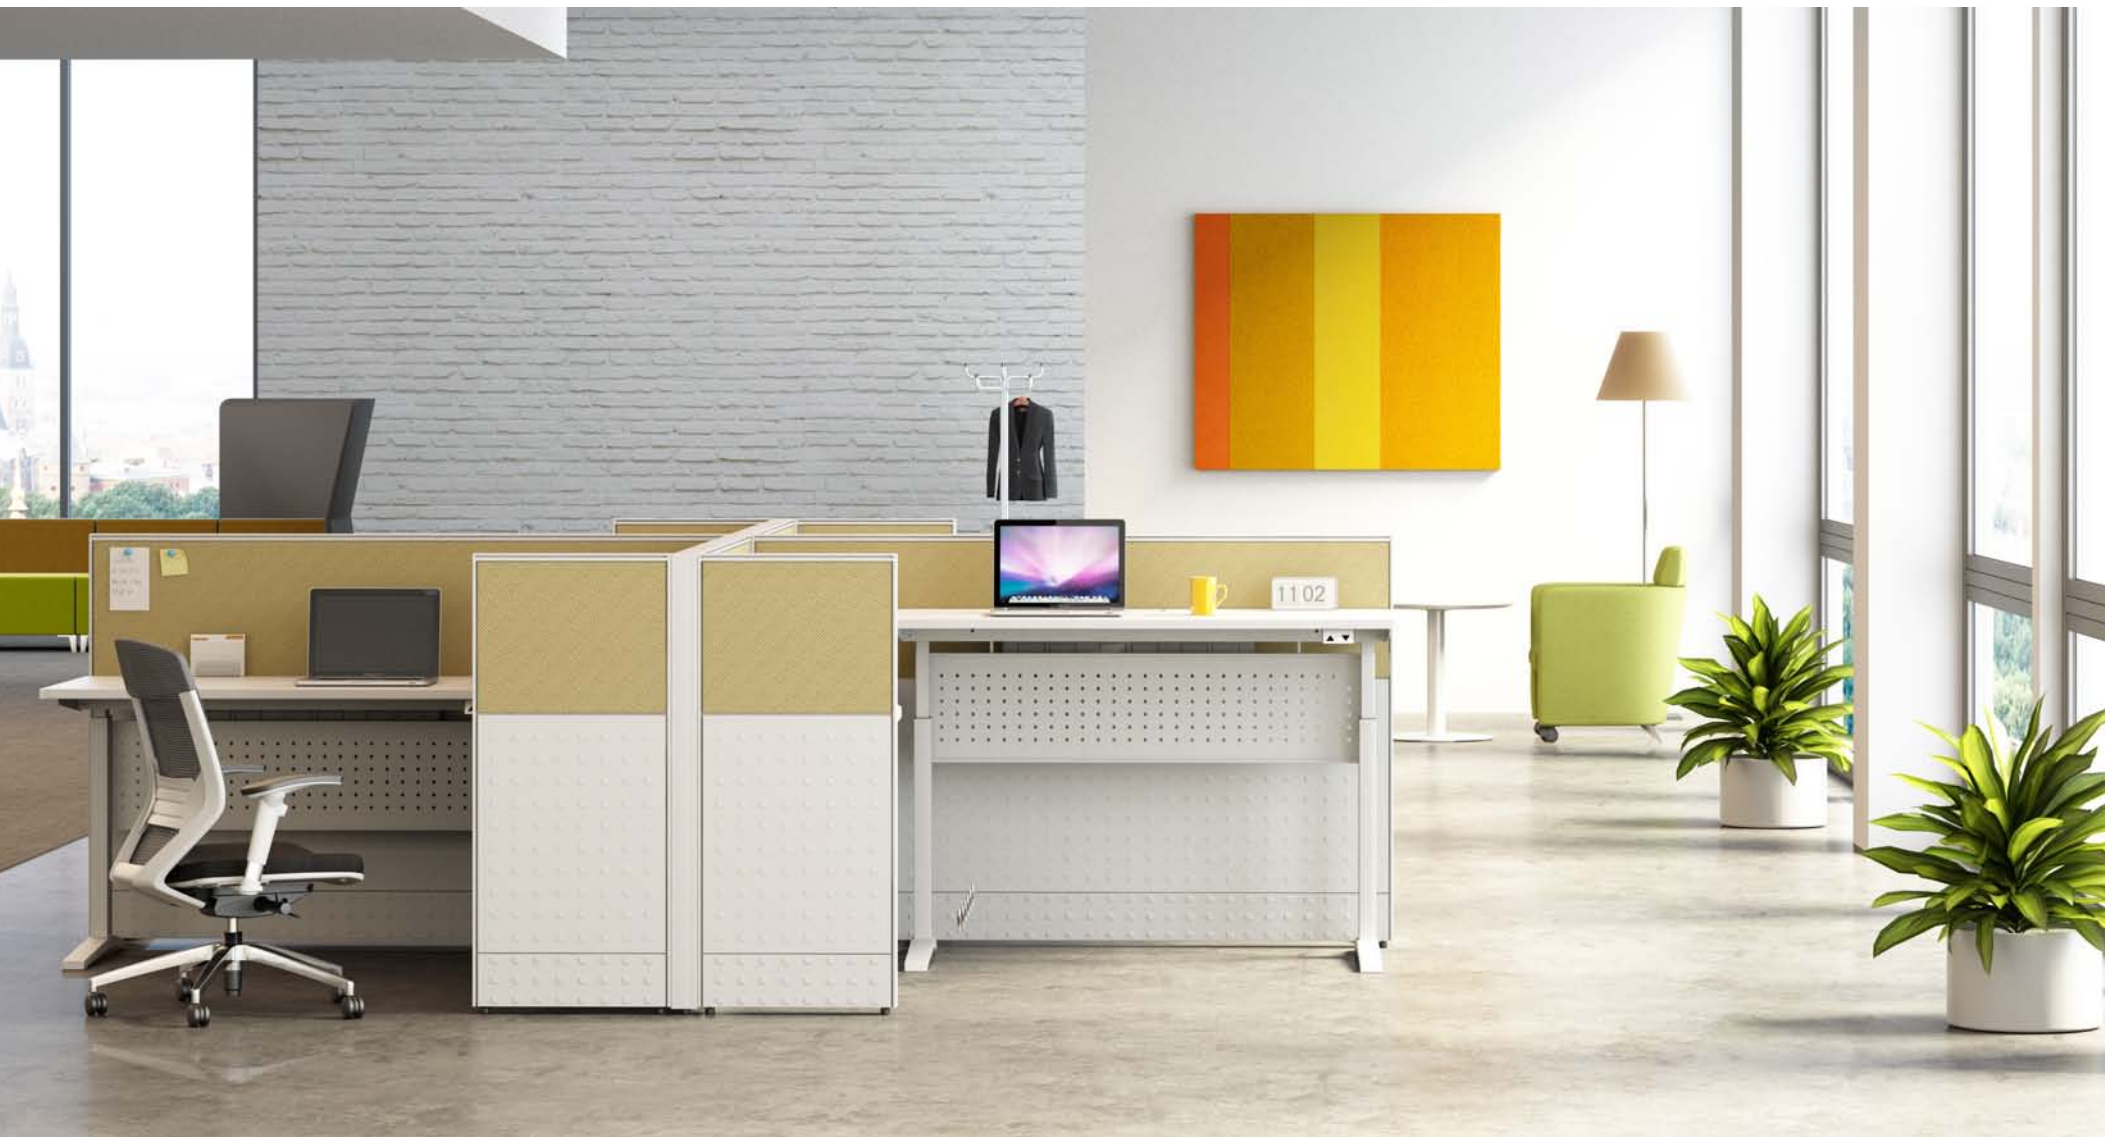

升降屏风工位

首创将升降桌与屏风工位结合，将多样化的办公形态融入到严谨有序的氛围中，带来全新的改变。搭配电动升降和手动升降两个不同配置可选。

Liftable Screen Work Spaces

Liftable tables and screen work stations combined at the first time, form a diversity into disciplined atmosphere, bringing a brand new change by two different configuration options: electric lift and manual lifting.