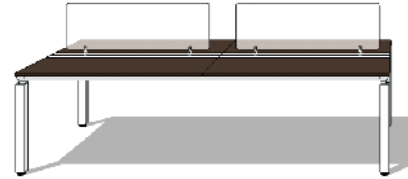

### 从地面到桌面的走线

通过桌腿内部走线与桌下横向走线槽相结合，“易”系列巧妙的解决了从地面到桌面的走线问题。桌面的翻转出线盖板更是可以让出线位置没有有限制，可以在桌面全程任意位置出线。

### From ground to desk top

Using the inside of legs and the wiring box under desktop, Easy series solves the wiring problem in a smart way. the wiring box can be installed anywhere.

- ① 翻转出线盖板  
Wiring box
- ② 桌腿内部走线（正常）  
Wiring in legs (Normal)
- ③ 桌腿内部走线（打开）  
Wiring in legs (Open)

## Meeting Table

会议桌洽谈桌 Meeting Table

EE67A  
W2300 \* D1620 \* H760

EE67B  
W2300 \* D1620 \* H760

EE68  
W2400 \* D1420 \* H760  
W2800 \* D1420 \* H760  
W3000 \* D1420 \* H760  
W3200 \* D1620 \* H760