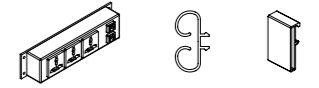

多功能插座

EFJ02(多功能插座套件)
W210 * D48 * H40