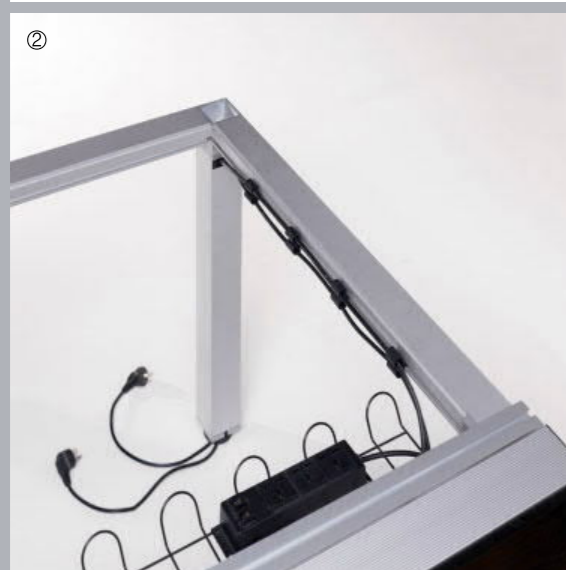

①

②

③

从地面到桌面的走线

通过桌腿内部走线与桌下横向走线槽相结合，“易”系列巧妙的解决了从地面到桌面的走线问题。桌面的翻转出线盖板更是可以让出线位置没有有限制，可以在桌面全程任意位置出线。

From ground to desk top

Using the inside of legs and the wiring box under desktop, Easy series solves the wiring problem in a smart way. the wiring box can be installed anywhere.

- ① 翻转出线盖板
  Wiring box
- ② 桌腿内部走线（正常）
  Wiring in legs (Normal)
- ③ 桌腿内部走线（打开）
  Wiring in legs (Open)

Meeting Table