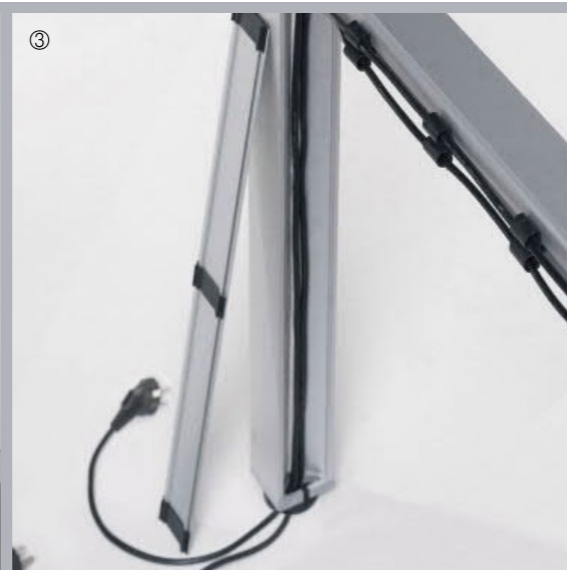

①

②

③

从地面到桌面的走线

通过桌腿内部走线与桌下横向走线槽相结合，“易”系列巧妙的解决了从地面到桌面的走线问题。桌面的翻转出线盖板更是可以让出线位置没有有限制，可以在桌面全程任意位置出线。

From ground to desk top

Using the inside of legs and the wiring box under desktop, Easy series solves the wiring problem in a smart way. the wiring box can be installed anywhere.

- ① 翻转出线盖板
  Wiring box
- ② 桌腿内部走线（正常）
  Wiring in legs (Normal)
- ③ 桌腿内部走线（打开）
  Wiring in legs (Open)

Meeting Table