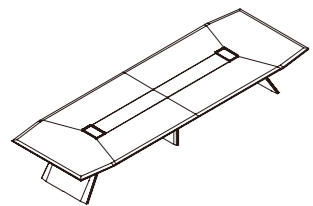

班台 / Executive desk

ED88L/R
W3200*D2250*H760(mm)
W2800*D2250*H760(mm)

ED87L/R
W2400*D2050*H760(mm)

文件柜 / Cabinet

ED98
W3830*D560*H2130(mm)

ED97
W3200*D560*H2130(mm)

ED96
W2530*D430*H2130(mm)

会议桌 / Meeting Table

ED78
W4800*D1600*H760(mm)

ED78
W3600*D1500*H760(mm)
W2800*D1200*H760(mm)

沙发 / Sofa

SA90.1
W850*D900*H820(mm)

SA90.3
W2050*D900*H820(mm)

座椅 / Chair

CAL80SQ
W620*D570*H1170(mm)

CAL60SQ
W620*D585*H975(mm)