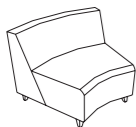

## S322沙发系列

S322圆脚踏  
S322.Y.MR  
600\*600\*430

S322方脚踏  
S322.F.MR  
700\*780\*430

S322单人位  
S322.1.MR  
700\*780\*745\*430

S322双人位  
S322.2.MR  
1400\*780\*745\*430

S322外扇形位  
S322.WS.MR  
1049\*816\*745\*430