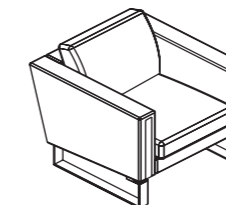

沙发座/扶手/后背 Cushion/arm/back rest

半皮 Half leather

西皮 XP

ZP9817

ZP2440

XP01

S618.1.XP/YP

单人位

西皮 / 半皮

不锈钢五金件

One seat sofa

PVC/Half leather

Stainless Hardware

805W*860D*820H*450

S618.3.XP/YP

三人位

西皮 / 半皮

不锈钢五金件

Three seat sofa

PVC/Half leather

Stainless Hardware

1930W*860D*820H*450