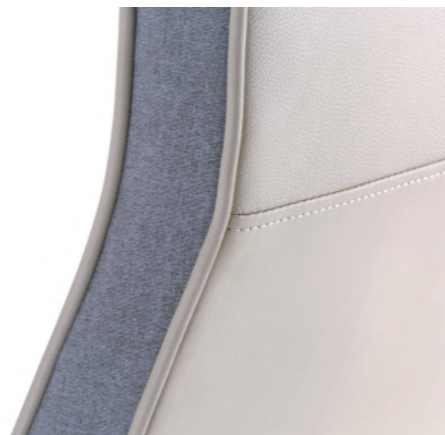

沉稳大气的深褐色皮质座椅，配以深褐色真皮椅背边条，让空间更商务；

白色皮质座椅点缀多种色彩选择的麻绒椅背边条，灵动多变，更契合现代风格空间设计。

Steady dark brown leather chair with back streak make the space more business sense.

Nimble and changeable white leather chair with varieties of colors to choose fabric chair back streak, more fit the space design of modern style.