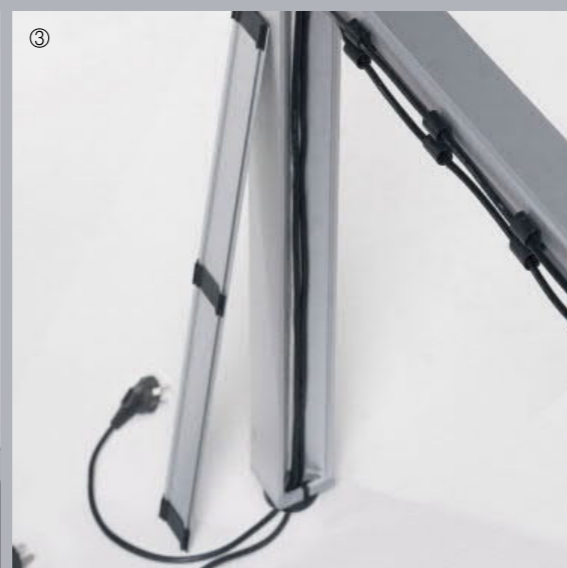

①

②

③

从地面到桌面的走线

通过桌腿内部走线与桌下横向走线槽相结合，“易”系列巧妙的解决了从地面到桌面的走线问题。桌面的翻转出线盖板更是可以让出线位置没有有限制，可以在桌面全程任意位置出线。

From ground to desk top

Using the inside of legs and the wiring box under desktop, Easy series solves the wiring problem in a smart way. the wiring box can be installed anywhere.

- ① 翻转出线盖板
  Wiring box
- ② 桌腿内部走线（正常）
  Wiring in legs (Normal)
- ③ 桌腿内部走线（打开）
  Wiring in legs (Open)

Meeting Table