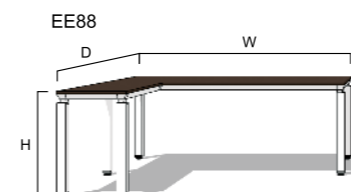

- W1800 * D1800 * H760
- W2000 * D2200 * H760
- W2200 * D2200 * H760
- W2400 * D2200 * H760