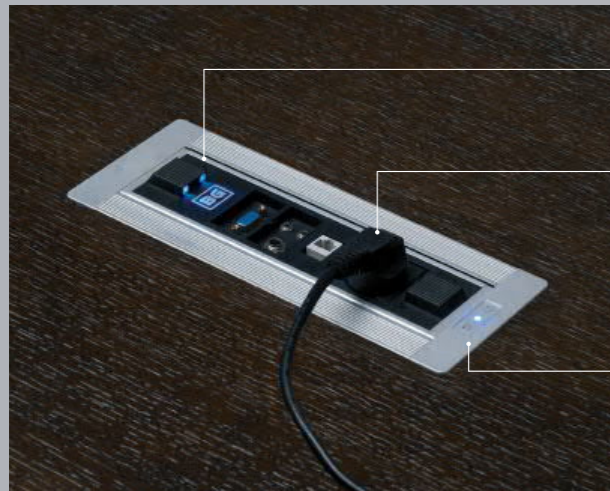

电动翻转出线盒

贴心的智能安全设计，轻轻按下，30秒缓缓打开或关闭，现代科技带来的细微感觉，正在改变工作的品质。

Automatic wiring box

Intelligent and safe design, push it, it will open slowly, technology are changing our work little by little.