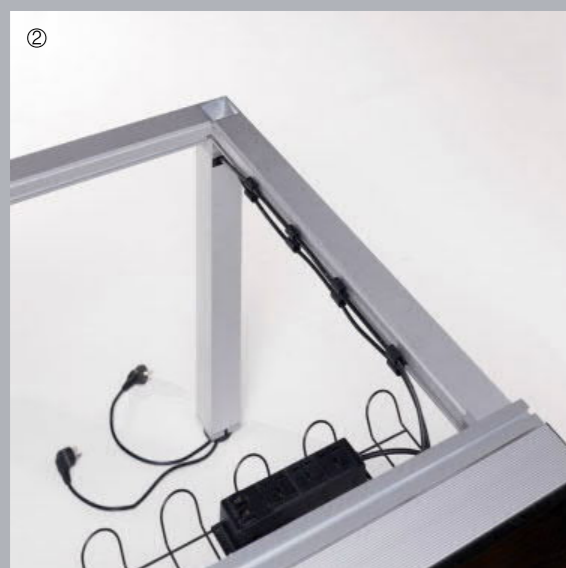

①

②

③

从地面到桌面的走线

通过桌腿内部走线与桌下横向走线槽相结合，“易”系列巧妙的解决了从地面到桌面的走线问题。桌面的翻转出线盖板更是可以让出线位置没有有限制，可以在桌面全程任意位置出线。

From ground to desk top

Using the inside of legs and the wiring box under desktop, Easy series solves the wiring problem in a smart way. the wiring box can be installed anywhere.

- ① 翻转出线盖板
  Wiring box
- ② 桌腿内部走线（正常）
  Wiring in legs (Normal)
- ③ 桌腿内部走线（打开）
  Wiring in legs (Open)

Meeting Table