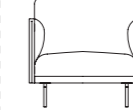

SA90.1.CN/WP/MR

单人位
半皮 / 纳帕皮 / 水性皮 / 麻绒
流星灰金属脚
Single Seat Sofa
Half Leather/Nappa/Artificial Leather with Waterborne Finishing/Fabric
Meteor Grey Metal Leg
850W*900D*820H