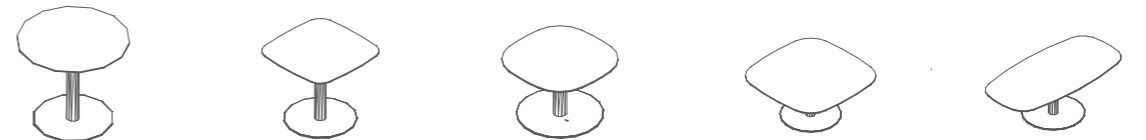

DIPPP桌屏连接件
W86*D35*H8

会议桌和洽谈桌 Conference desk

DIP70.10圆形洽谈桌
D1000*H750
DIP72.10方形洽谈桌
W1000*D1000*H750
DIP73X.24小会议桌
W2400*D1200*H750
DIP73.24小会议桌
W2400*D1200*H750
DIP73X.30大会议桌
W3000*D1200*H750
DIP73.30大会议桌
W3000*D1200*H750