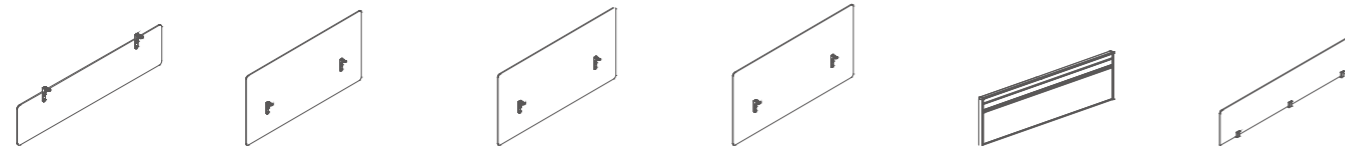

职员桌选配挡板、屏风 Staff table optional baffle, screen

DIPDB.12职员桌挡板
W900*D350*H8
DIPDB.14职员桌挡板
W1100*D350*H8
DIPDB.15职员桌挡板
W1200*D350*H8
DIPDB.16职员桌挡板
W1300*D350*H8
DIPZP.12P一体式桌屏
W1200*D750*H8
DIPZP.14P一体式桌屏
W1400*D750*H8
DIPZP.15P一体式桌屏
W1500*D750*H8
DIPZP.16P一体式桌屏
W1600*D750*H8
DIPZP.12Y一体式桌屏
W1200*D750*H8
DIPZP.14Y一体式桌屏
W1400*D750*H8
DIPZP.15Y一体式桌屏
W1500*D750*H8
DIPZP.16Y一体式桌屏
W1600*D750*H8
DIPZP.12B一体式桌屏
W1200*D750*H11
DIPZP.14B一体式桌屏
W1400*D750*H11
DIPZP.15B一体式桌屏
W1500*D750*H11
DIPZP.16B一体式桌屏
W1600*D750*H11
铝框屏
薄屏