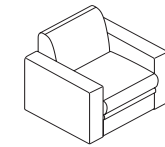

半皮 Half leather

西皮 XP

ZP9817

XP01

S306.1.XP/PU/YP

单人位

西皮/PU皮/半皮

One seat sofa

PVC/PU/Half leather

860W\*850D\*820H\*425

S306.2.XP/PU/YP

双人位

西皮/PU皮/半皮

Two seat sofa

PVC/PU/Half leather

1360W\*850D\*820H\*425