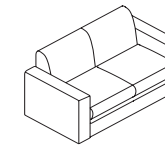

半皮 Half leather

西皮 XP

ZP9817

XP01

S306.1.XP/PU/YP

单人位

西皮/PU皮/半皮

One seat sofa

PVC/PU/Half leather

860W\*850D\*820H\*425

S306.2.XP/PU/YP

双人位

西皮/PU皮/半皮

Two seat sofa

PVC/PU/Half leather

1360W\*850D\*820H\*425

S306.3.XP/PU/YP

三人位

西皮/PU皮/半皮

Three seat sofa

PVC/PU/Half leather

1880W\*850D\*820H\*425