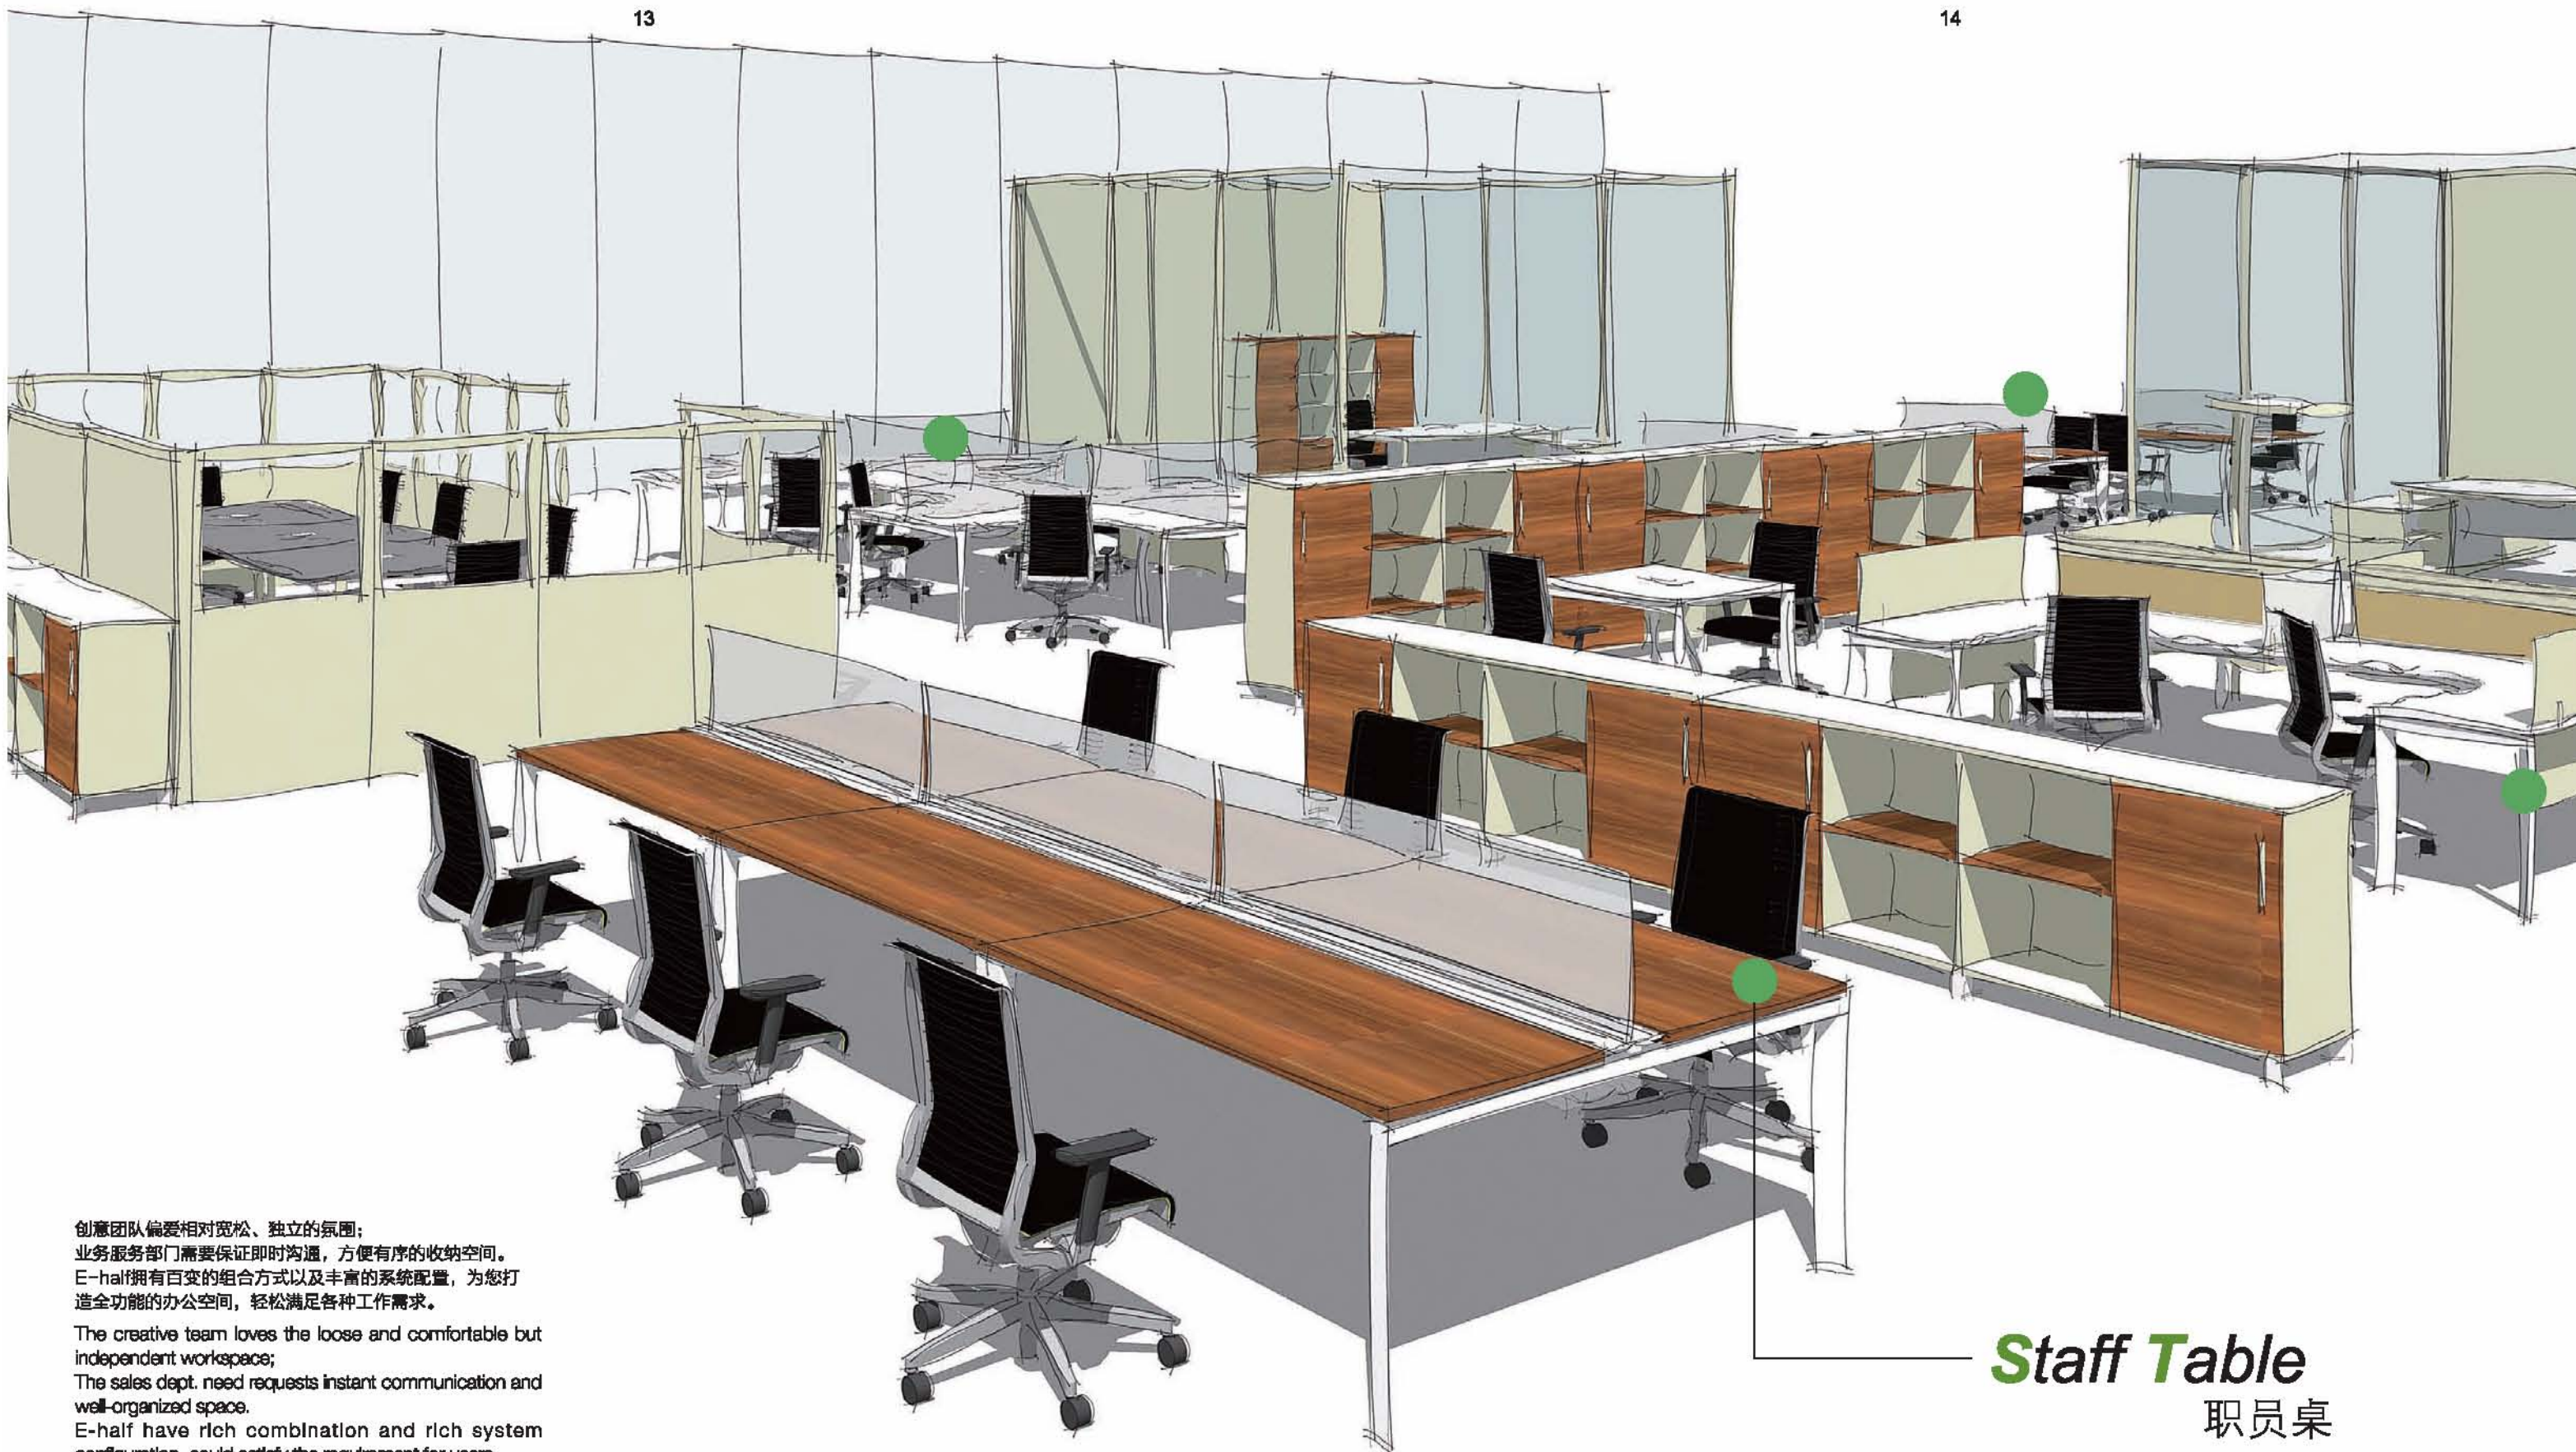

主机柜  
Movable side-desk

线盒  
Wiring box

主管桌侧柜为方便用户使用，一改传统储物设计，将收纳文件资料、私人物品的空间安置在触手可及的范围，侧柜外延用作装饰。

Manager table side cabinet styling is radically different from traditional storage design, which keeps documents and personal items handy

### Middle level Manager Desk

Triangular leg matching with the movable side cabinet; Two different dimension could satisfy the requirement for different people.

13

14

创意团队偏爱相对宽松、独立的氛围；  
 业务服务部门需要保证即时沟通，方便有序的收纳空间。  
 E-half拥有百变的组合方式以及丰富的系统配置，为您打造全功能的办公空间，轻松满足各种工作需求。