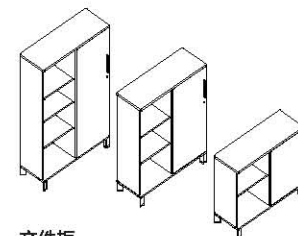

文件柜
DE92
1188(W)*437(D)*880(H)-
1188(W)*437(D)*1278(H)-
1188(W)*437(D)*1584(H)-