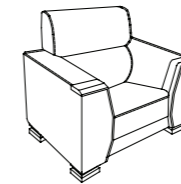

单人位

西皮/PU皮/半皮

实木标准色W-15A

One seat sofa

PVC/PU/Half leather

Standard Wooden Color W-15A

1150W*830D*920H*420

S619.3.XP/PU/CN

三人位

西皮/PU皮/半皮

实木标准色W-15A

Three seat sofa

PVC/PU/Half leather

Standard Wooden Color W-15A

2170W*830D*920H*420