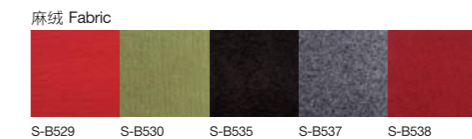

S320

方圆之间 纯粹感官
外观小巧灵动，线条简约流畅，精致魅力令你一见倾心。
Pure feeling with square&round element.
Small but exquisite shape, simple but smooth line is charming.

圆与方的互补，金属与皮质的混搭，让S320极具现代感和环境融入感。它拥有卓越的搭配性能和丰富的色彩选择，适用于培训、接待、洽谈等多元化空间，带来独特的灵动魅力。

S320 looks modern and natural with combination of round&square element, metal&leather material. It owns excellent matching function and colore options being suitable for training, reception, negotiating space.

S317.1.MR.GL/G/L/GXL/GX/LX
单人位
麻绒
五金脚、滚轮
One seat sofa
Fabric
Normal Metal leg, Roller
740W*690D*850H*440

S317.1.PU.GL/G/L/GXL/GX/LX
单人位
PU皮
五金脚、滚轮
One seat sofa
PU leather
Normal Metal leg, Roller
740W*690D*850H*440

S318.1.PU.GL/G/L/GXL/GX/LX
单人位
麻绒
五金脚、滚轮
One seat sofa
Fabric
Normal Metal leg, Roller
780W*760D*880H*440

S318.1.PU.GL/G/L/GXL/GX/LX
单人位
PU皮
五金脚、滚轮
One seat sofa
PU leather
Normal Metal leg, Roller
780W*760D*880H*440

S320.1.MR/PU/CN
单人位
麻绒/PU皮/半皮
One seat sofa
Fabric:PU/Half leather
620W*665D*725H*425

Sunon 圣奥

总部地址
中国·杭州市钱江新城市民街200号 圣奥中央商务大厦
Company Address
NO.200 Citizen Street, Sunon Central Mansion qianjiang CBD, Hangzhou, China
TEL: +86 571 88166666 +86 571 87171168 PC: 310020

萧山生产基地
中国·杭州市萧山经济技术开发区宁东路35号
Xiaoshan Production Base
NO.35 Ningdong Road, Xiaoshan Eco&Tec Zone, Hangzhou, China
TEL: +86 571 82833568 PC: 311200

海宁生产基地
中国·浙江省海宁市尖山新区安仁路6号
Haining Production Base
NO.6 Anren Road, jianshan New Area, Haining, Zhejiang, China
TEL: +86 573 87800900 PC: 314415

www.isunon.com
服务热线: 4008 600 666

Sunon 圣奥