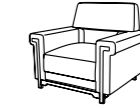

W-15A

SG01.1.MR

单人位

雪尼尔

实木标准色 W-15A

Single Seat Sofa

Chenille

Standard Wood Color: W-15A

1080*900*940*430