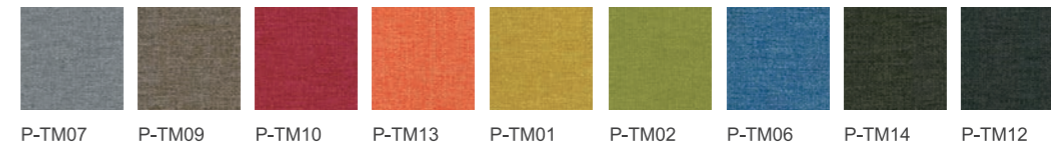

椅座 / 椅背麻绒系列 Seat Fabric collection

椅座 / 椅背皮质系列 Leather Collection

XP01  
黑色西皮

鉴于产品不断求进更新，产品规格等日后若有变动，产品以实物为准，如有修改不再另行通知。  
Product specification changes are subject to the real product. No further notice prior to changes.