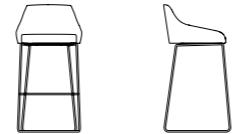

简单干练的金属钢脚，自然优雅的木质下腿，高脚吧椅，风格迥异，无论轻松派对，还是简单小酌，都能轻松驾驭。

The barstool with concise metal legs and elegant wood legs is unique in style. Be it a casual party or a banquet, it is a perfect choice for treating your guests.

SF43.1.YR.Y
SF43.1.MR.Y
W680*D620*H860(mm)

SF44.1.YR.M
SF44.1.MR.M
W540*D580*H850(mm)

SF44.1.YR.S
SF44.1.MR.S
W540*D580*H880(mm)

SF44.1.YR.Y
SF44.1.MR.Y
W540*D580*H880(mm)

SF45.1.YR.M
SF45.1.MR.M
W500*D530*H990(mm)