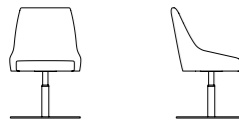

SF44.1.YR.Y
SF44.1.MR.Y
W540*D580*H880(mm)