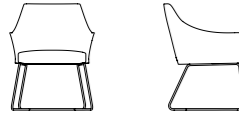

简单干练的金属钢脚，自然优雅的木质下腿，高脚吧椅，风格迥异，无论轻松派对，还是简单小酌，都能轻松驾驭。

The barstool with concise metal legs and elegant wood legs is unique in style. Be it a casual party or a banquet, it is a perfect choice for treating your guests.

SF40.1.YR
SF40.1.MR
W720*D730*H1030(mm)

SF41.1.YR
SF41.1.MR
W710*D640*H830(mm)

SF42.1.YR
SF42.1.MR
W690*D600*H830(mm)

SF43.1.YR.G
SF43.1.MR.G
W680*D620*H840(mm)

SF43.1.YR.M
SF43.1.MR.M
W680*D620*H860(mm)

SF43.1.YR.S
SF43.1.MR.S
W680*D620*H860(mm)