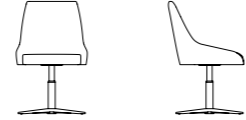

SF44.1.YR.S
SF44.1.MR.S
W540*D580*H880(mm)