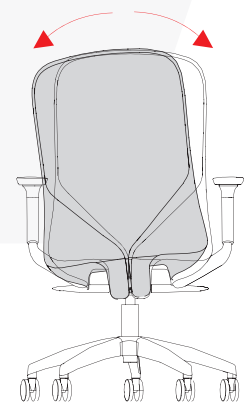

阿维萨 专为运动而生 Aveza, Born For Sport

你可曾算过，人一天要在办公位上完成多少个动作？
喝水、浏览网页、写方案、传递文件、与同事交流……
没有一把得心应手的座椅怎么行？
阿维萨，独特动力连接机构，
助力身体 360 个关节和 700 多块肌肉——
跟随椅背的摇摆而有效律动，
让您每天工作状态保持满格！

Have you ever wondered how many moves a person would take in the office in a day? Drinking water, browsing websites, writing plans, passing documents, communicating with colleagues...How could one possibly go without a versatile chair? Aveza's unique dynamic mechanism design empowers your 360 joints and 700+ pieces of muscles to move effectively with the backrest sway, greatly increasing your work efficiency.

左右摇摆角度 $\pm 10^\circ$
Seat Swing Angle (to right/left) ± 10 Degrees