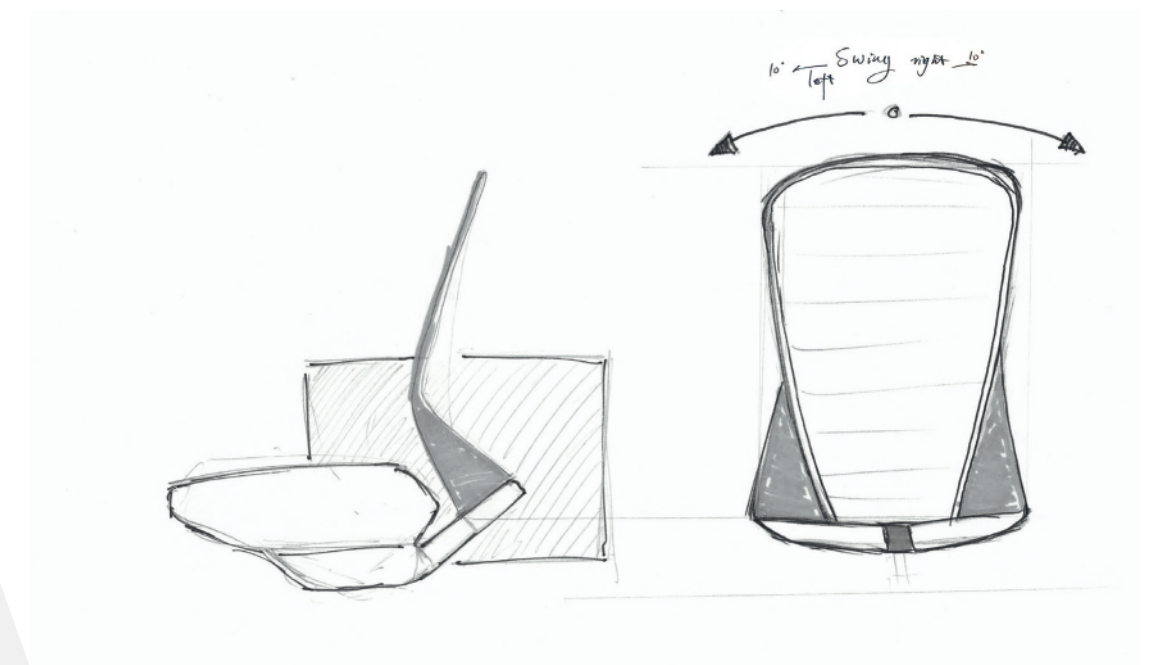

阿维萨，德国新锐设计工作室 FORM AND BRANCH 主创，设计灵感源自飞鸟的翅膀，既能灵活地摆动，又可保持重心平衡，打破传统静坐办公模式，让现代商务精英每天“动”力十足。

Aveza, crafted by the cutting-edge German design studio FORM AND BRAND, is inspired by the wings of a flying bird. It is a chair that swings with you flexibly while keeps its own balance, helping you break out of sedentary work style and adding more dynamic for the office elites at work.

AVEZA