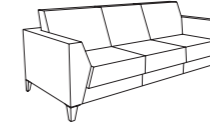

【双人位沙发】 two seat sofa

双层撞色、直折线轮廓，原来简约的基调也可以别致。

Double contrast color, Straight line profile, simple, but unique.

不追随、不繁复，回归极致。
简，沙发改变空间，办公因此而灵动。

Not trend following, not complicated, return to
be perfect.
Simple sofa, changing your working space,
making office more flexible and clever.

S622沙发系列

S622单人位
S622.1
1030x860x820x435

S622双人位
S622.2
1565x860x820x435

S622三人位
S622.3.MR
2155x860x820x435

S633沙发系列

S633单人位
S633.1
770*770*750*430

S633双人位
S633.2
1340*770*750*430

S633三人位
S633.3.MR
1910x770x750x430