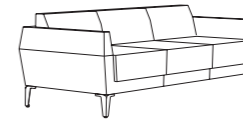

【双人位沙发】 two seat sofa

双层撞色、直折线轮廓，原来简约的基调也可以别致。

Double contrast color, Straight line profile, simple, but unique.

不追随、不繁复，回归极致。
简，沙发改变空间，办公因此而灵动。

Not trend following, not complicated, return to
be perfect.
Simple sofa, changing your working space,
making office more flexible and clever.

S622沙发系列

S622单人位
S622.1
1030x860x820x435

S622双人位
S622.2
1565x860x820x435

S622三人位
S622.3.MR
2155x860x820x435

S633沙发系列

S633单人位
S633.1
770*770*750*430

S633双人位
S633.2
1340*770*750*430

S633三人位
S633.3.MR
1910x770x750x430

材质 Material

西皮

XP01

半皮

ZP201 ZP9817 ZP553 ZP9815 ZP2440 ZP9922

麻绒

S-B560 S-B562 S-B563 S-B564 S-B565 S-B566 S-B567 S-B571