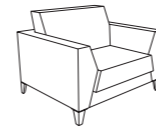

【双人位沙发】 two seat sofa

双层撞色、直折线轮廓，原来简约的基调也可以别致。

Double contrast color, Straight line profile, simple, but unique.

不追随、不繁复，回归极致。
简，沙发改变空间，办公因此而灵动。

Not trend following, not complicated, return to
be perfect.
Simple sofa, changing your working space,
making office more flexible and clever.

S622沙发系列

S622单人位
S622.1
1030x860x820x435

S622双人位
S622.2
1565x860x820x435

S622三人位
S622.3.MR
2155x860x820x435

S633沙发系列

S633单人位
S633.1
770*770*750*430

S633双人位
S633.2
1340*770*750*430

S633三人位
S633.3.MR
1910x770x750x430