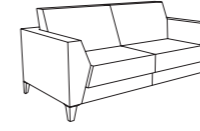

【双人位沙发】 two seat sofa

双层撞色、直折线轮廓，原来简约的基调也可以别致。

Double contrast color, Straight line profile, simple, but unique.

不追随、不繁复，回归极致。
简，沙发改变空间，办公因此而灵动。

Not trend following, not complicated, return to
be perfect.
Simple sofa, changing your working space,
making office more flexible and clever.

S622沙发系列

S622单人位
S622.1
1030x860x820x435

S622双人位
S622.2
1565x860x820x435

S622三人位
S622.3.MR
2155x860x820x435

S633沙发系列

S633单人位
S633.1
770*770*750*430

S633双人位
S633.2
1340*770*750*430

S633三人位
S633.3.MR
1910x770x750x430