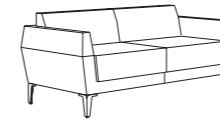

【双人位沙发】 two seat sofa

双层撞色、直折线轮廓，原来简约的基调也可以别致。

Double contrast color, Straight line profile, simple, but unique.

不追随、不繁复，回归极致。
简，沙发改变空间，办公因此而灵动。

Not trend following, not complicated, return to
be perfect.
Simple sofa, changing your working space,
making office more flexible and clever.

S622沙发系列

S622单人位
S622.1
1030x860x820x435

S622双人位
S622.2
1565x860x820x435

S622三人位
S622.3.MR
2155x860x820x435

S633沙发系列

S633单人位
S633.1
770*770*750*430

S633双人位
S633.2
1340*770*750*430

S633三人位
S633.3.MR
1910x770x750x430