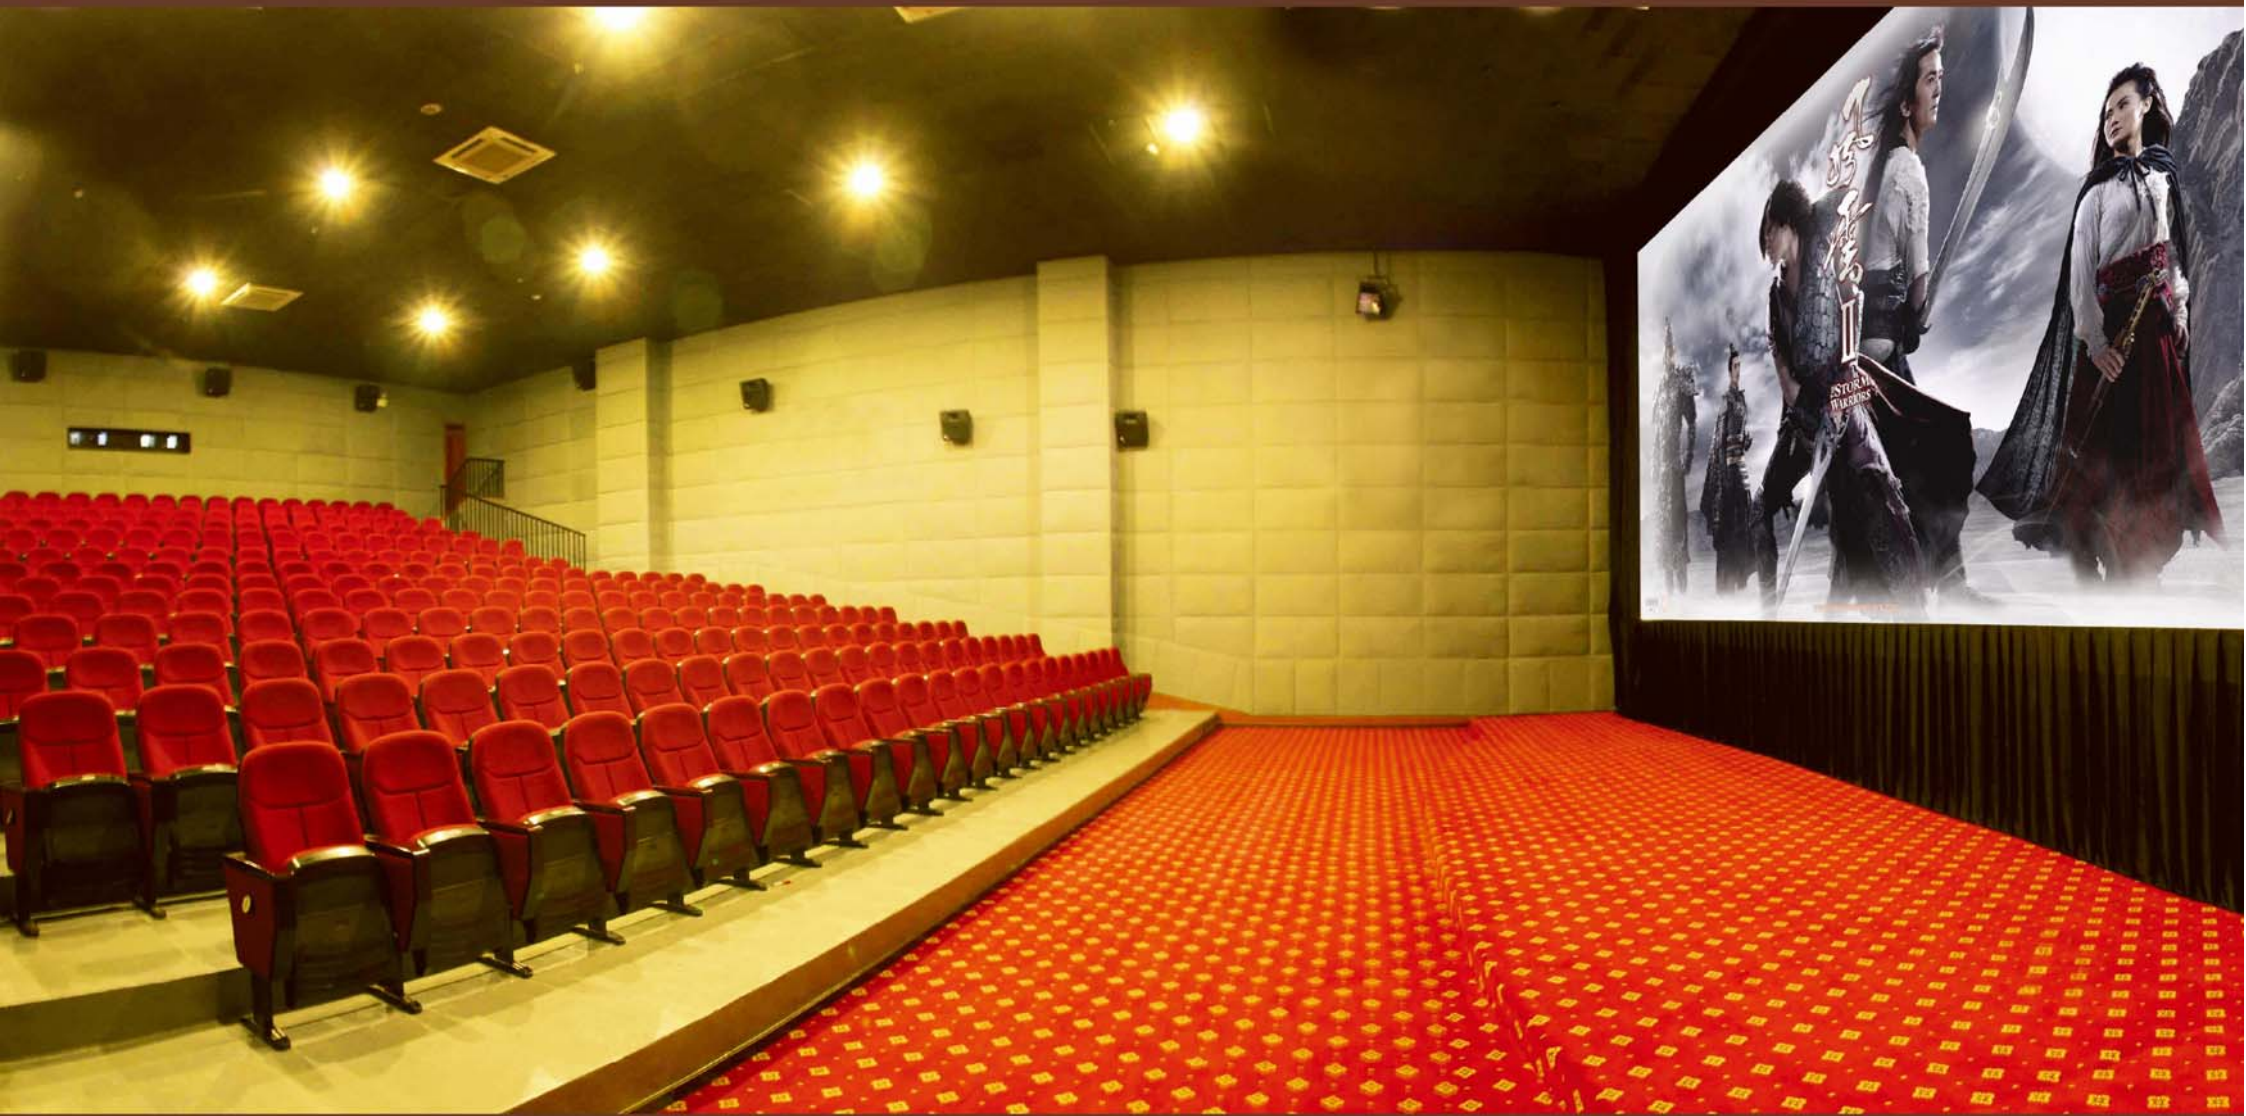

西溪印象城

Theater

Chair 影院椅

武汉光谷影城

Theater Chair 影院椅

HK-1205

HK-1212

Theater Chair 影院椅