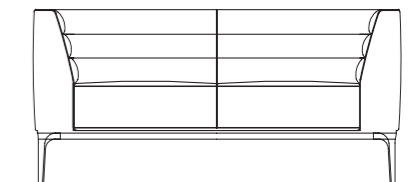

# SE60

半皮 Half leather

ZP201 ZP9817 ZP553 ZP9815 ZP2440 ZP9922

麻绒 Fabric

SM-NA26B SM-NA27B SM-NA82B

SE60.1.CN/MR

单人位  
半皮 / 麻绒

One seat sofa  
Half leather/Fabric  
900W\*800D\*780H

SE60.2.CN/MR

两人位  
半皮 / 麻绒

Three seat sofa  
Half leather/Fabric  
1600W\*800D\*780H

SE60.3.CN/MR

三人位  
半皮 / 麻绒

Three seat sofa