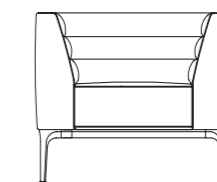

# SE60

半皮 Half leather

ZP201 ZP9817 ZP553 ZP9815 ZP2440 ZP9922

麻绒 Fabric

SM-NA26B SM-NA27B SM-NA82B

SE60.1.CN/MR

单人位  
半皮 / 麻绒

One seat sofa  
Half leather/Fabric  
900W\*800D\*780H

SE60.2.CN/MR

两人位  
半皮 / 麻绒

Three seat sofa  
Half leather/Fabric  
1600W\*800D\*780H

SE60.3.CN/MR

三人位  
半皮 / 麻绒

Three seat sofa