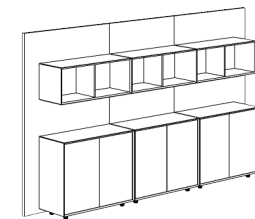

Executive Table 大班台

EI80(L) 大班台 Executive Table
2680(W)*2100(D)*760(H)
2480(W)*2100(D)*760(H)
2280(W)*2100(D)*760(H)

EI88(L) 大班台 Executive Table
2680(W)*2100(D)*740-1200(H)
2480(W)*2100(D)*740-1200(H)
2280(W)*2100(D)*740-1200(H)

Cabinet 文件柜

EI96 文件柜 Filing Cabinet
1000(W)*450(D)*1655(H)

EI96A 文件柜 Filing Cabinet
1000(W)*450(D)*1655(H)

EI95 文件柜 Filing Cabinet
1000(W)*450(D)*1255(H)

EI95A 文件柜 Filing Cabinet
1000(W)*450(D)*1255(H)

EI93 文件柜 Filing Cabinet
1000(W)*450(D)*855(H)

EI92 文件柜 Filing Cabinet
1000(W)*450(D)*400(H)

EI98 文件柜 Filing Cabinet
3400(W)*490(D)*2000(H)

EI97 衣柜 Chest
1000(W)*450(D)*1655(H)

Council board 会议

EI90 多媒体柜 Multimedia cabinet
3600(W)*448(D)*2360(H)

EI78 会议桌 Council board
4200(W)*1360(D)*760(H)
3200(W)*1360(D)*760(H)