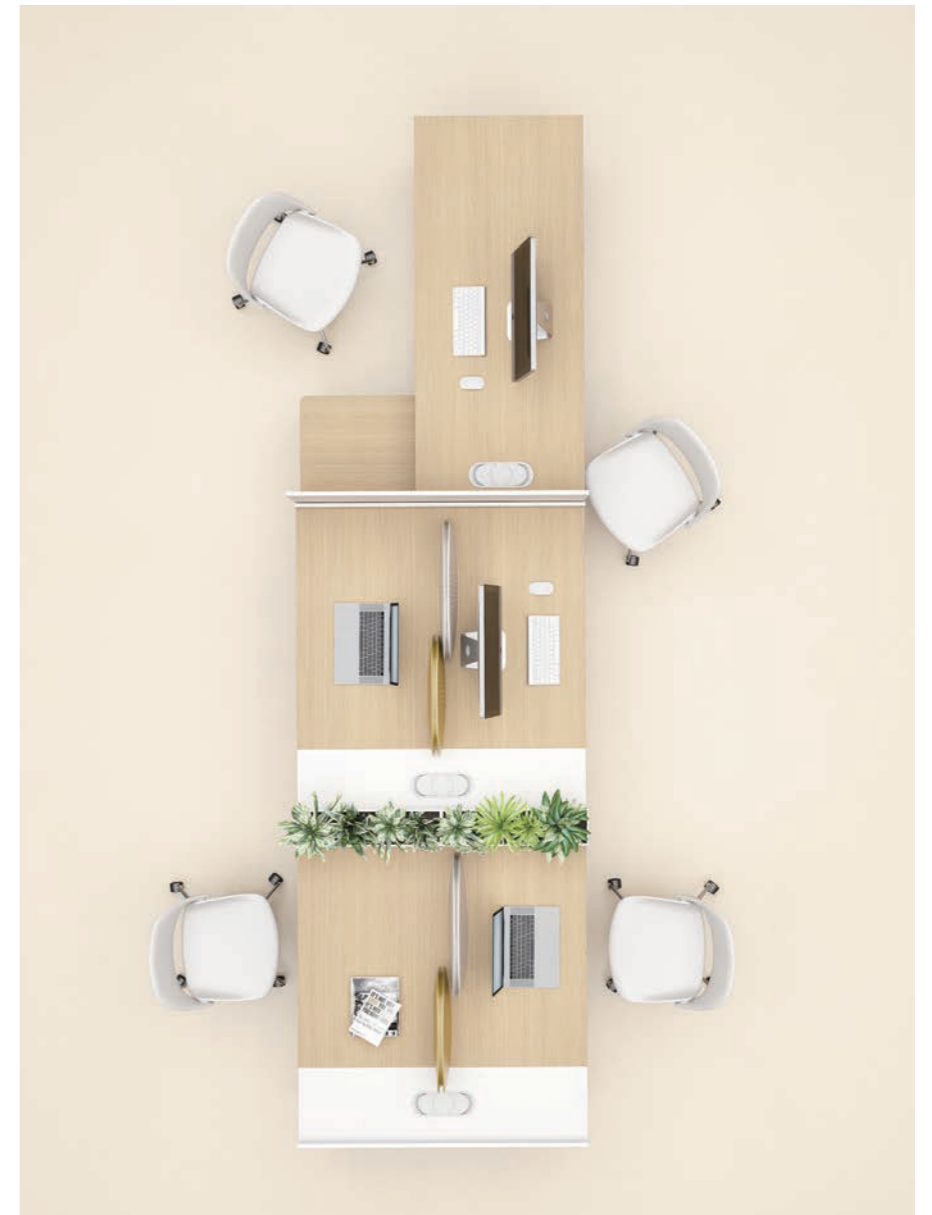

Team Cooperation Mode

Supervisors and Employees, United as One

The growth of a team requires the concerted efforts of both supervisors and employees. Sitting together, they communicate, cooperate with each other, assign works and supervise efficiency so there are free exchanges of inspirations; also, the time needed for conveying information, making a decision, monitoring progress and sending feedback will be greatly shortened.